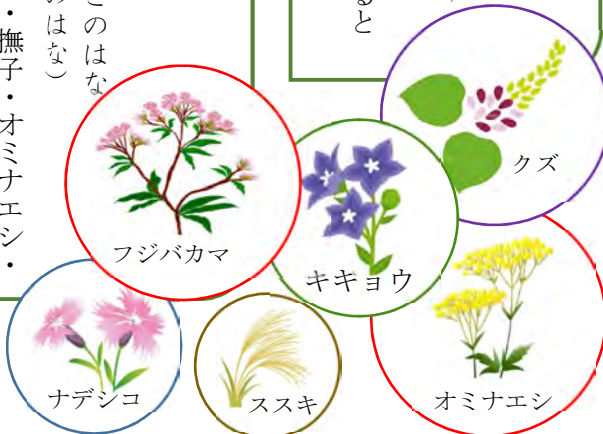

## 秋の七草

皆さんは「秋の七草」があることをご存知ですか？  
七草といえば1月7日に1年の無病息災を祈って七草粥を食べる「春の七草」を思い浮かべますが、「秋の七草」は食べるものではなく、美しい秋の花を鑑賞するものです。秋の七草の由来は奈良時代の万葉歌人、山上憶良（やまうえのおくら）が詠んだ歌とされています。その歌を紹介しましょう。

季節の移り変わりを愛でる日本人ならではの発見ですね。どれも控えめな花々ではありますが、それゆえ、静かな秋の到来を感じさせます。

お客様からは非常に喜ばれました。

皆様でも同じようなお考えの方がいらっしゃいましたら、お気軽にご相談していただければと思います。

セカンドライフサポート担当：高橋

萩の花 尾花 葛花 撫子の花  
女郎花 また 藤袴 朝顔

（はぎのはな おばな くずはな なでしこのはな  
をみなえし またふじはかま あさがほのはな）

\*意味：その花は、萩・オバナ（すすき）・葛・撫子・オミナエシ・フジバカマ・キキョウです。

秋の野に 咲きたる花を 指折り  
かき数ふれば 七種の花

（あきののに さきたるはなを およびおり  
かきかずふれば ななくさのはな）

\*意味：秋の野に咲いている花を指折り数えると七種類あります。

水本グループ  
介護支援スタッフが様々な情報をお届けします！